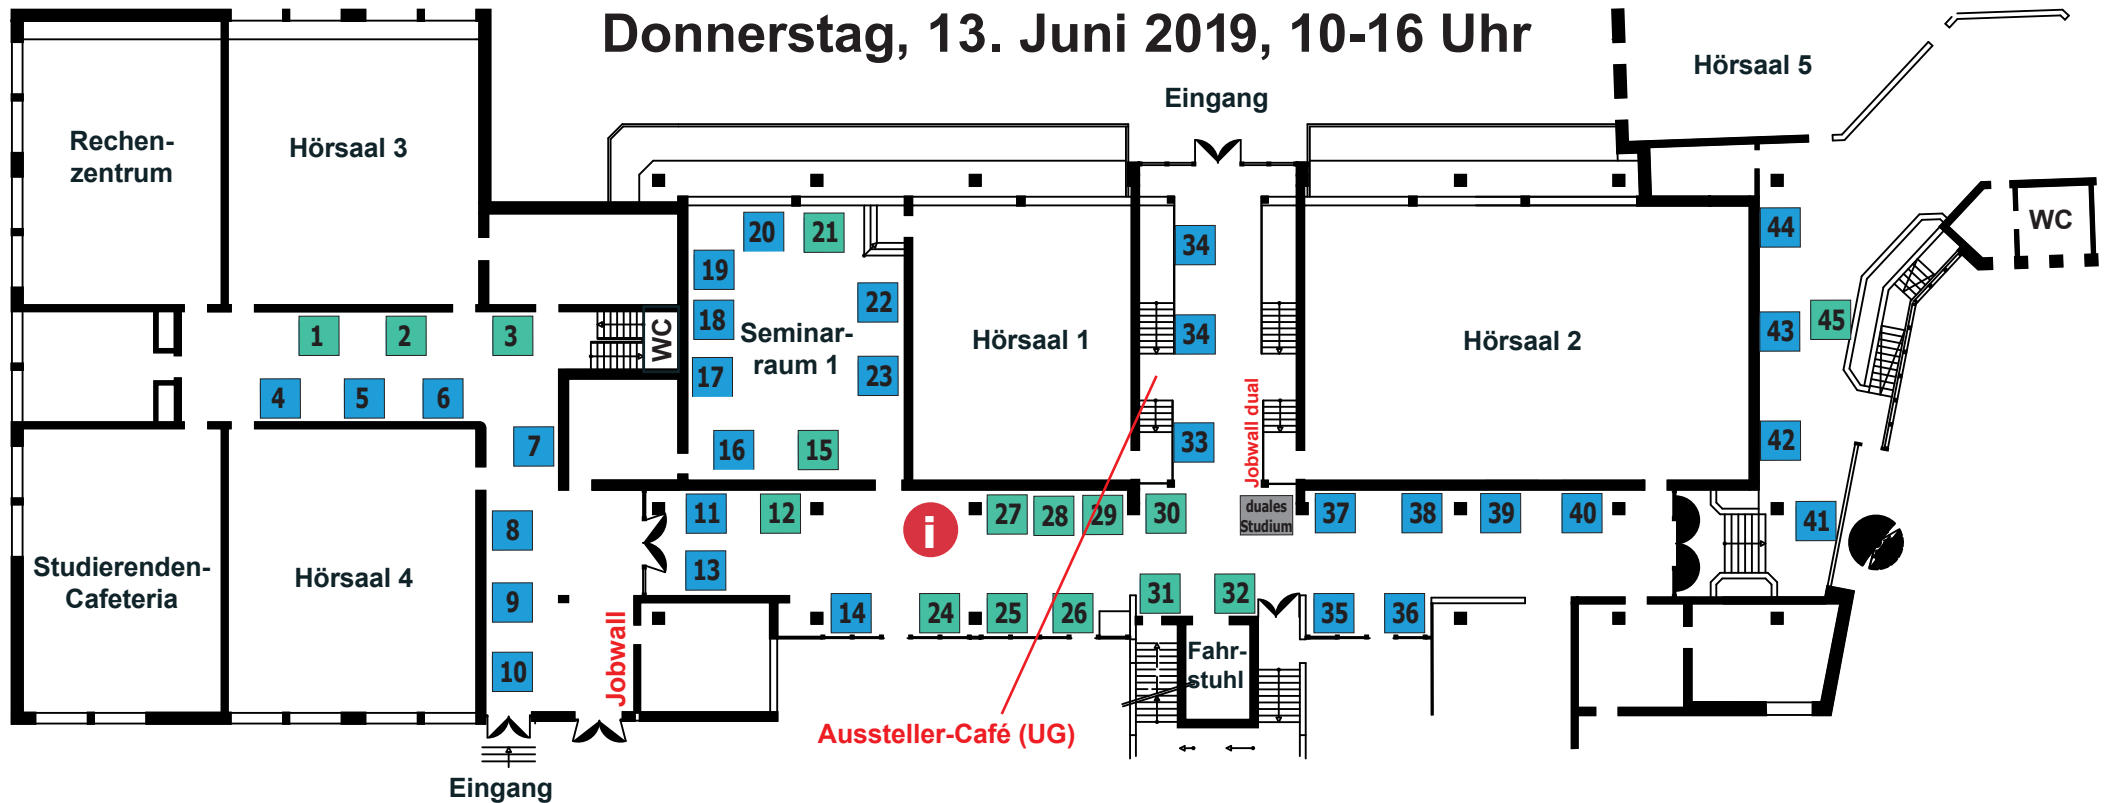

Firmenkontaktmesse

Donnerstag, 13. Juni 2019, 10-16 Uhr

Aussteller 1. Messetag (alphabetisch)

■ kleiner Stand
 ■ großer Stand
 ■ Infostand duales Studium

Acando GmbH	Stand 42	elbformat content solutions GmbH	Stand 29	OPUS//G GmbH	Stand 25
adesso AG	Stand 10	EOS Gruppe	Stand 33	Oswald Iden Engineering	Stand 12
Akquinet AG	Stand 8	etracker GmbH	Stand 21	OTTO GmbH & Co. KG	Stand 17
atlantis media GmbH	Stand 28	EurAAG	Stand 1	PPI AG	Stand 4
avantum consult AG	Stand 39	HANSETRANS Holding GmbH	Stand 2	proALPHA Business Solutions	Stand 6
best practice consulting AG	Stand 32	HBT Hamburger Berater Team GmbH	Stand 9	reeliance IM GmbH	Stand 31
Bissantz & Company GmbH	Stand 11	Hermes Germany GmbH	Stand 17	REPLY AG	Stand 37
BIT-SERV GmbH	Stand 40	HIH Real Estate GmbH	Stand 3	SOLVIN information management	Stand 27
bonprix Handelsgesellschaft mbH	Stand 17	innobis AG	Stand 43	Tchibo GmbH	Stand 34
Bornholdt Lee GmbH	Stand 28	InnoGames GmbH	Stand 19	top concepts GmbH	Stand 24
CASAMUNDO GmbH	Stand 20	IT.UV Software GmbH	Stand 13	TOP TECHNOLOGIES	Stand 30
Circle Unlimited AG	Stand 44	Jung von Matt AG	Stand 22	TRIOPTICS GmbH	Stand 41
CoreMedia AG	Stand 18	Magicline GmbH	Stand 16	TWK-SENSORIK GmbH	Stand 14
DERMALOG Identification Systems	Stand 7	msg nexinsure ag	Stand 35	TXS GmbH	Stand 15
Ebner Stolz GmbH & Co. KG	Stand 38	mytaxi	Stand 5	Warth & Klein Grant Thornton AG	Stand 36
EDEKA DIGITAL GmbH	Stand 23	novomind AG	Stand 26	WPS - Workplace Solutions GmbH	Stand 45